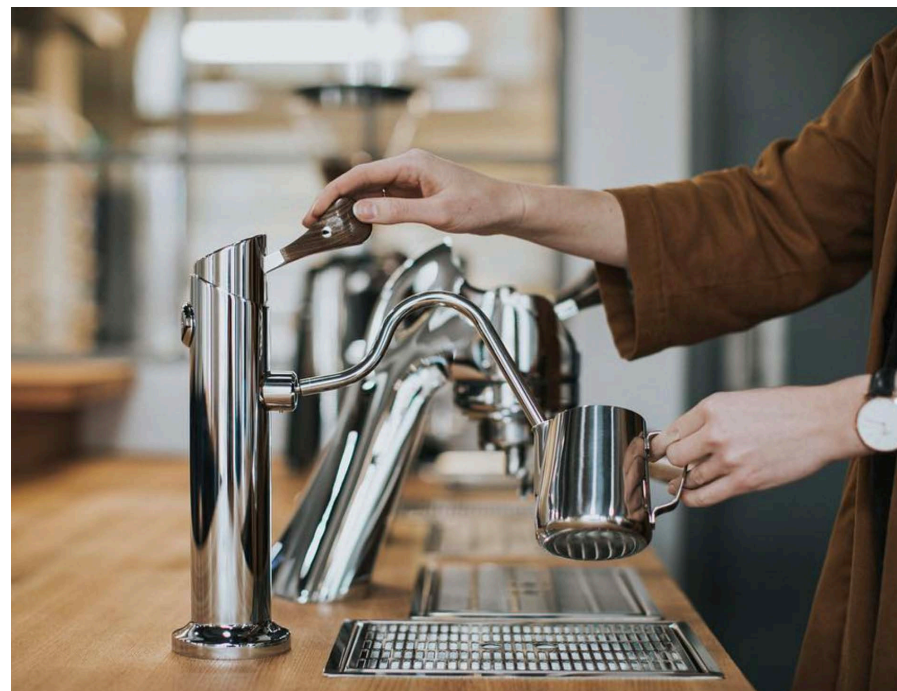

MODBAR STEAM.

Modbars steammodul leverer tørr steam og godt trykk. Steamarmen blir ikke varm takket være Modbars løsning; «cool touch» og har i tillegg stor bevegelse som gir fleksibilitet for baristaen.

Modulen er designet for enkel bruk og vedlikehold, og reflekterer dermed Modbars verdier: eleganse og holdbarhet. Hver steammodul kan gi kraft til to steamtårn.

Programmering og informasjon sees på en 3,2 tommers fargeskjerm. En berøringsskjerm styrer alle tilkoblede moduler. Det er lagt stor vekt på å gjøre programvaren enkel for baristaer å bruke, samtidig som det gis full tilgang til maskinens temperaturkontroll og trykkprofilering.

FUNKSJONER OG SPESIFIKASJONER

TANK I 3,16 L MARINSTÅL

Fra La Marzocco med anodisert finish

PID. TEMPERATURKONTROLL

Elektronisk kontroll med 1/10 graders nøyaktighet

EFFEKTIVE MODULER

En modul kan drive to steamkraner med godt steamtrykk

SKREDDERSYDD ELEKTRONIKK

Høyavansert software og kretser spesiallaget for Modbar

3.2 TOMMER BERØRINGSSKJERM

Med fullt fargedisplay og navigasjonsjoystick

USB-PORT

(På frontpanelet) for oppdatering av firmware via flashdisk.

KLASSISK LINEA-SIKTGLASS

Praktisk design

DIGITAL TRYKKMÅLERLESING

Lagre og del over flere moduler (x10 per)

	TAP	MOD
Dimensjoner	9 x 25 x 38 cm	41 x 36 x 22 cm
Vekt	6 kg	23 kg
Kapasitet	4. 7 L (Steam tank)	
Elektronikk	208v- 240v	
Amp	13A (UL) / 12A (CE)	
Watt	2500w	
Frekvens	50/60 Hz	
Fase	Single	
Sertifikasjoner	UL, CE, NSF